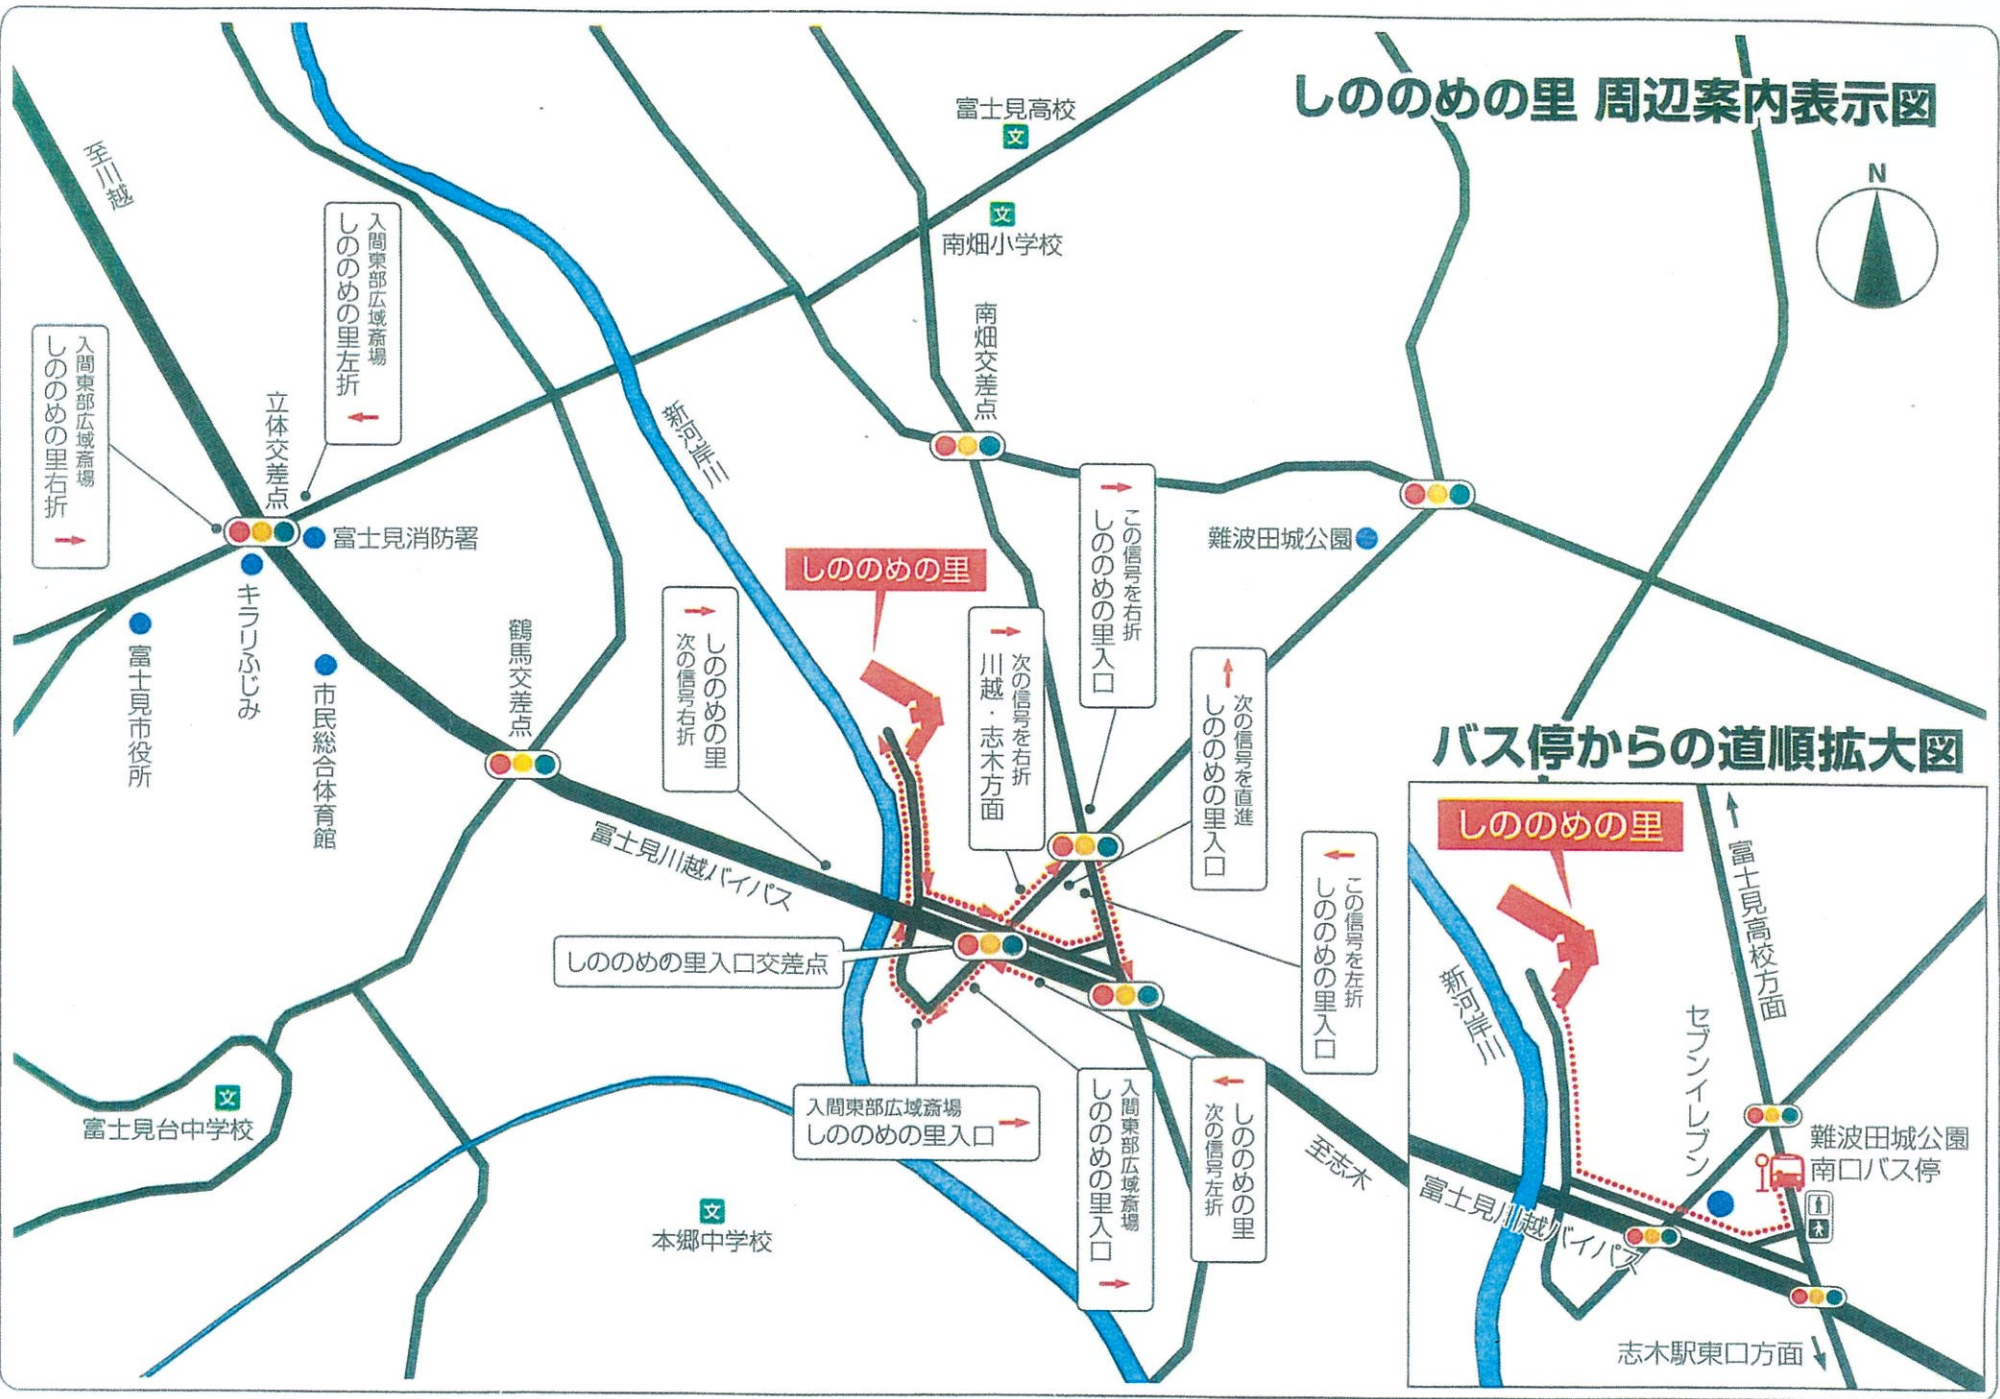

しののめの里 周辺案内表示図

バス停からの道順拡大図